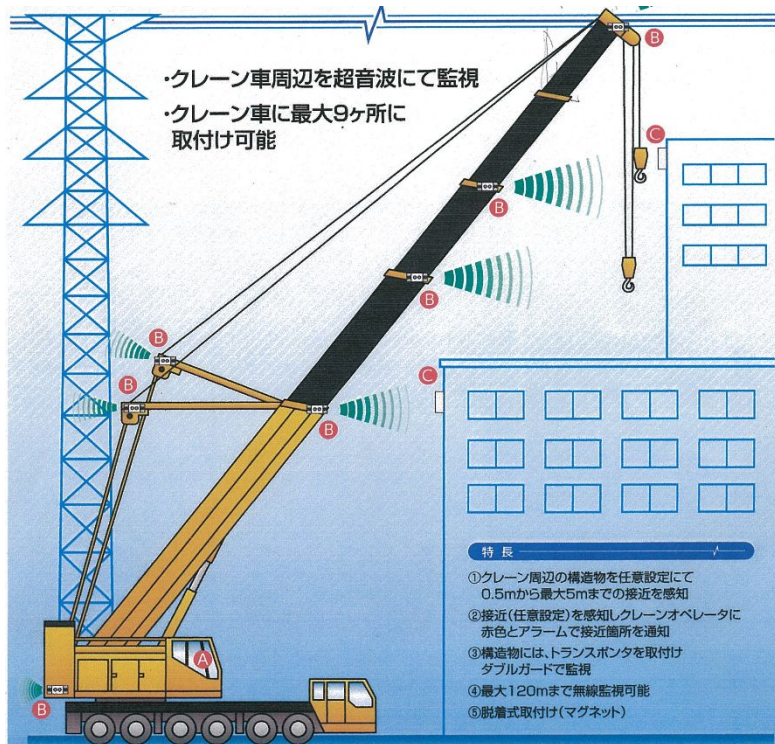

### ■監視センサー構成

**A 中央監視装置**  
オペレーターキャビンに設置  
緑…通電中  
黄…接近中  
赤点滅…接近(警報音)

**B 超音波センサー(9ヶ所)**  
角度30°にて3ヶ所より  
旋回台(左・右)  
クレーンブーム(右・左・下部)  
TRA(Yガイ)(左・右)

**C トランスポンダ(超音波感知)**  
超音波を感知  
構造物危険箇所  
ガス管等

早稲田大学 情報生産システム研究科  
Graduate School of Information, Production and Systems, Waseda University